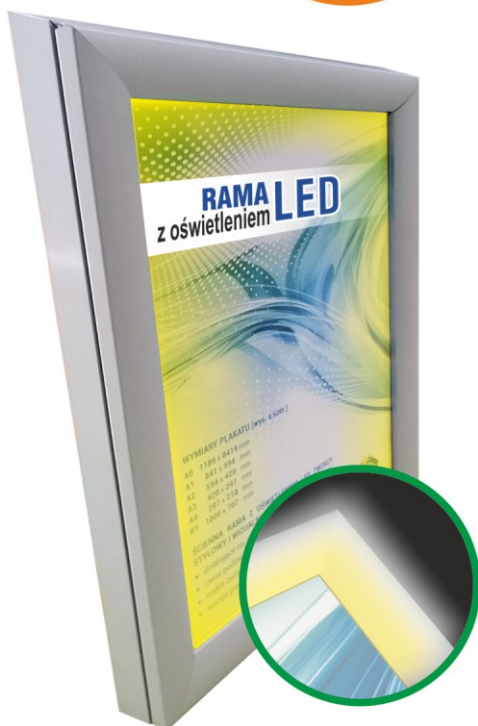

RAMKI WYSTAWIENNICZE

RAMKA SILVER

- bardzo prosta w użyciu aluminiowa rama OWZ
- działające na zatrzask ramki plakatowe
- srebrne anodowane aluminium
- rama Standard posiada 25 mm szerokości
- montowana na ścianę, pionowa lub pozioma
- *niestandardowe rozmiary dostępne na zamówienie

RAMKA Z OŚWIETLENIEM LED

Ścienne rama z oświetleniem LED tworzy stylowy i wizualny system wystawienniczy.

- działające na zatrzask ramki plakatowe
- standardowa rama ma 25mm szerokości
- srebrne anodowane aluminium
- rama podświetlona na wszystkich czterech stronach
- niskie zużycie energii - pozostaje chłodna w dotyku
- montowana na ścianę, pionowa lub pozioma
- *niestandardowe rozmiary dostępne na zamówienie