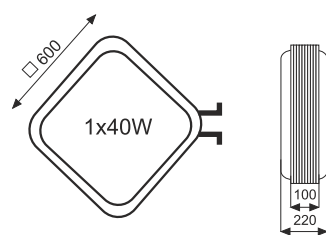

KT 5 cena: 560 zł
na zamówienie