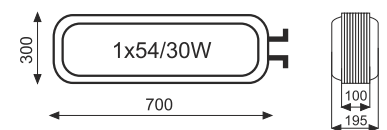

KT10 cena netto 490 zł

Podane ceny są cenami netto. Należy doliczyć podatek 23% VAT.
Nie obejmuje projektów i przygotowania do druku.
Przy zamówieniu proszę potwierdzić aktualność cen.