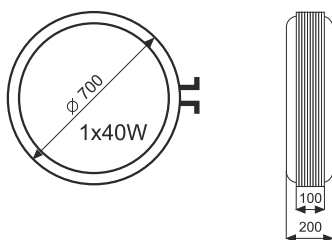

KT 7 cena: 755 zł