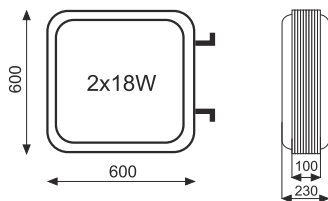

LITERY PRZESTRZENNE ŚWIETLNE Z PLEXI

wysokość	30 cm	40 cm	50 cm	60 cm	70 cm	80 cm	90 cm	100 cm	110 cm	120 cm	130 cm	140 cm
cena	300 zł	400 zł	500 zł	600 zł	700 zł	800 zł	900 zł	1000 zł	1100 zł	1200 zł	1300 zł	1400 zł

LITERY PRZESTRZENNE Z PCV

wysokość	30 cm	50 cm	70 cm	90 cm	110 cm
cena	48 zł	84 zł	120 zł	156 zł	192 zł

Ceny przyjęto przy założeniu, iż obrys litery zamyka się w kwadracie.

KASETONY ŚWIETLNE

KT1 cena: 520 zł