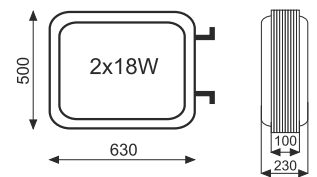

KT6 cena: 530 zł