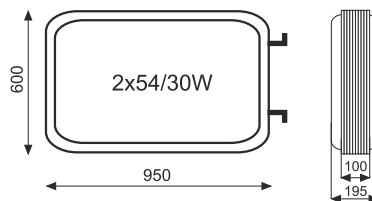

LITERY PRZESTRZENNE Z PCV

wysokość	30 cm	50 cm	70 cm	90 cm	110 cm
cena	48 zł	84 zł	120 zł	156 zł	192 zł

Ceny przyjęto przy założeniu, iż obrys litery zamyka się w kwadracie.

KASETONY ŚWIETLNE

KT1 cena: 520 zł