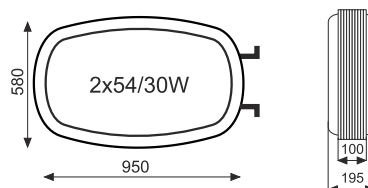

LITERY PRZESTRZENNE Z PCV

wysokość	30 cm	50 cm	70 cm	90 cm	110 cm
cena	48 zł	84 zł	120 zł	156 zł	192 zł

Ceny przyjęto przy założeniu, iż obrys litery zamyka się w kwadracie.

KASETONY ŚWIETLNE

KT1 cena: 520 zł

KT2 cena: 665 zł

KT3 cena: 495 zł

KT 4 cena: 755 zł

KT 5 cena: 560 zł
na zamówienie

KT6 cena: 530 zł

KT 7 cena: 755 zł

KT 8 cena: 665 zł

KT10 cena netto 490 zł