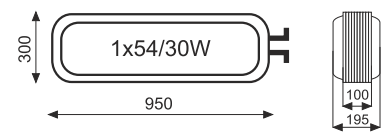

KT3 cena: 495 zł