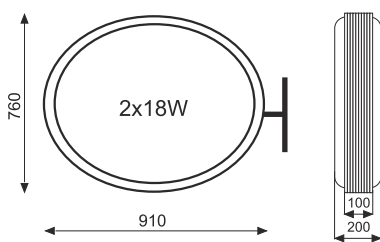

KT 4 cena: 755 zł